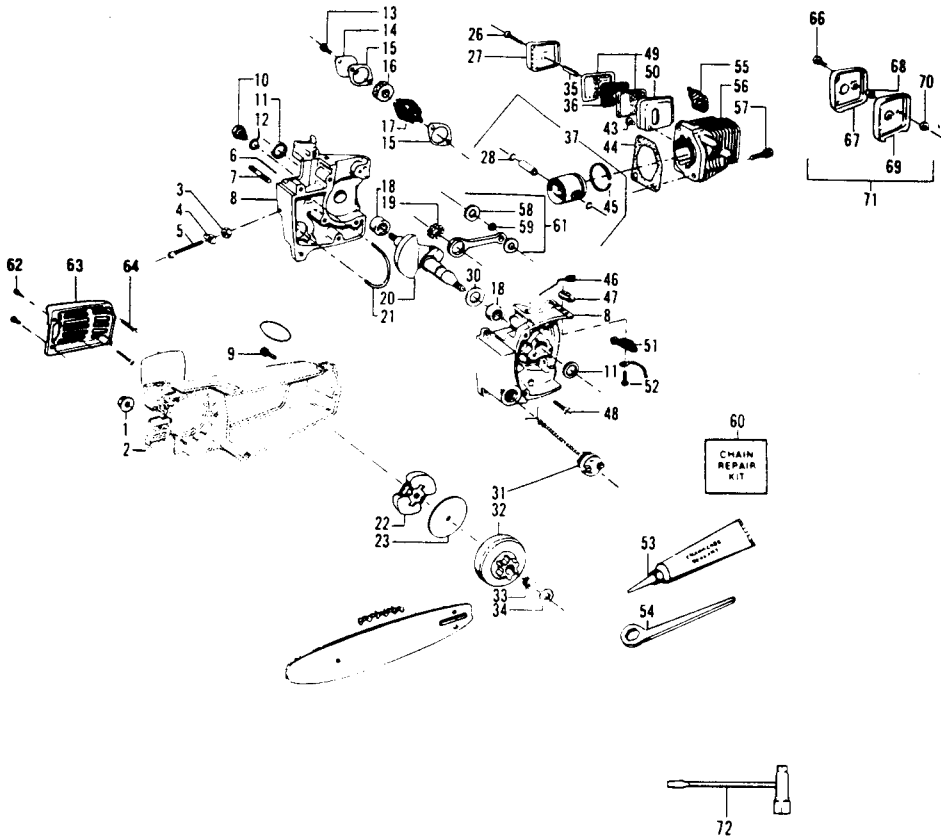

A

PARTNER

335/385

B

C Carburettor Assembly 530 03 51-81

D Chain Brake Assembly 952 06 92-58 *

Ruta A

Pos	Ref.nr.	Note
1	530 01 54-45	
2	530 02 94-77	*
3	530 01 51-35	
4	530 02 34-92	
5	530 01 52-36	
6	530 02 37-92	
7	530 01 56-42	
8	530 01 04-69	
9	530 01 56-23	
10	530 06 91-42	
11	530 01 90-59	
12	530 01 90-89	
13	530 01 51-76	
14	530 02 38-02	
15	530 01 90-91	
16	530 02 38-01	
17	530 01 01-95	
18	530 03 20-58	
19	530 03 20-65	
20	530 02 21-72	
21	530 02 10-26	
22	530 06 91-93	
23	530 06 91-97	
26	530 01 54-64	
27	530 02 52-63	
28	530 02 38-43	
30	530 02 38-87	
31	530 01 02-21	
32	530 06 91-66	
33	530 03 20-79	
34	530 02 35-19	
35	530 02 52-62	
36	530 02 37-96	
37	530 01 05-87	335
37	530 01 05-88	385
43	530 00 16-66	
44	530 01 91-39	
45	530 02 58-75	335
45	530 02 58-76	385
46	530 02 37-88	
47	530 02 37-86	
48	530 01 52-38	
49	530 02 37-97	
50	530 02 37-94	
51	530 02 37-87	
52	530 01 52-35	
53	530 03 00-54	
55	530 03 00-58	
56	530 01 21-40	335
56	530 01 20-65	385
57	530 01 52-39	
58	530 01 54-86	
59	530 03 20-75	
61	530 01 04-74	
62	530 01 54-74	
63	530 02 52-59	
64	530 01 54-63	
66	530 01 53-33	
67	530 02 42-01	
68	530 01 53-31	
69	530 02 42-02	
70	530 01 53-32	
71	530 06 90-34	
72	530 03 10-94	