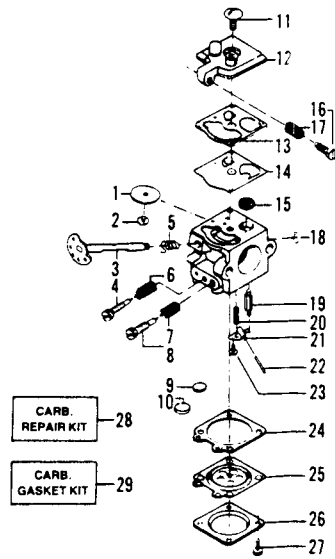

A

PARTNER

335/385

B

C Carburettor Assembly 530 03 51-81

D Chain Brake Assembly 952 06 92-58 *

Ruta A

Pos	Ref.nr.	Note
1	530 01 54-45	
2	530 02 94-77	*
3	530 01 51-35	
4	530 02 34-92	
5	530 01 52-36	
6	530 02 37-92	
7	530 01 56-42	
8	530 01 04-69	
9	530 01 56-23	
10	530 06 91-42	
11	530 01 90-59	
12	530 01 90-89	
13	530 01 51-76	
14	530 02 38-02	
15	530 01 90-91	
16	530 02 38-01	
17	530 01 01-95	
18	530 03 20-58	
19	530 03 20-65	
20	530 02 21-72	
21	530 02 10-26	
22	530 06 91-93	
23	530 06 91-97	
26	530 01 54-64	
27	530 02 52-63	
28	530 02 38-43	
30	530 02 38-87	
31	530 01 02-21	
32	530 06 91-66	
33	530 03 20-79	
34	530 02 35-19	
35	530 02 52-62	
36	530 02 37-96	
37	530 01 05-87	335
37	530 01 05-88	385
43	530 00 16-66	
44	530 01 91-39	
45	530 02 58-75	335
45	530 02 58-76	385
46	530 02 37-88	
47	530 02 37-86	
48	530 01 52-38	
49	530 02 37-97	
50	530 02 37-94	
51	530 02 37-87	
52	530 01 52-35	
53	530 03 00-54	
55	530 03 00-58	
56	530 01 21-40	335
56	530 01 20-65	385
57	530 01 52-39	
58	530 01 54-86	
59	530 03 20-75	
61	530 01 04-74	
62	530 01 54-74	
63	530 02 52-59	
64	530 01 54-63	
66	530 01 53-33	
67	530 02 42-01	
68	530 01 53-31	
69	530 02 42-02	
70	530 01 53-32	
71	530 06 90-34	
72	530 03 10-94	