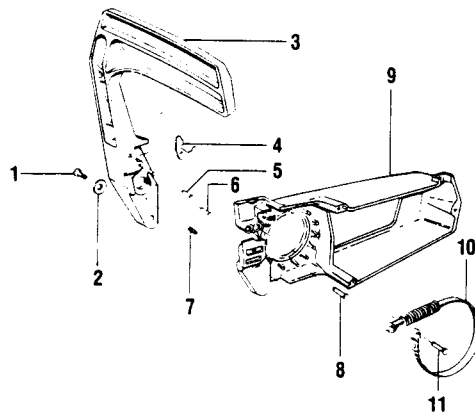

A

PARTNER

335/385

B

C Carburettor Assembly 530 03 51-81

D Chain Brake Assembly 952 06 92-58 *

Ruta A

Pos	Ref.nr.	Note
1	530 01 54-45	
2	530 02 94-77	*
3	530 01 51-35	
4	530 02 34-92	
5	530 01 52-36	
6	530 02 37-92	
7	530 01 56-42	
8	530 01 04-69	
9	530 01 56-23	
10	530 06 91-42	
11	530 01 90-59	
12	530 01 90-89	
13	530 01 51-76	
14	530 02 38-02	
15	530 01 90-91	
16	530 02 38-01	
17	530 01 01-95	
18	530 03 20-58	
19	530 03 20-65	
20	530 02 21-72	
21	530 02 10-26	
22	530 06 91-93	
23	530 06 91-97	
26	530 01 54-64	
27	530 02 52-63	
28	530 02 38-43	
30	530 02 38-87	
31	530 01 02-21	
32	530 06 91-66	
33	530 03 20-79	
34	530 02 35-19	
35	530 02 52-62	
36	530 02 37-96	
37	530 01 05-87	335
37	530 01 05-88	385
43	530 00 16-66	
44	530 01 91-39	
45	530 02 58-75	335
45	530 02 58-76	385
46	530 02 37-88	
47	530 02 37-86	
48	530 01 52-38	
49	530 02 37-97	
50	530 02 37-94	
51	530 02 37-87	
52	530 01 52-35	
53	530 03 00-54	
55	530 03 00-58	
56	530 01 21-40	335
56	530 01 20-65	385
57	530 01 52-39	
58	530 01 54-86	
59	530 03 20-75	
61	530 01 04-74	
62	530 01 54-74	
63	530 02 52-59	
64	530 01 54-63	
66	530 01 53-33	
67	530 02 42-01	
68	530 01 53-31	
69	530 02 42-02	
70	530 01 53-32	
71	530 06 90-34	
72	530 03 10-94	