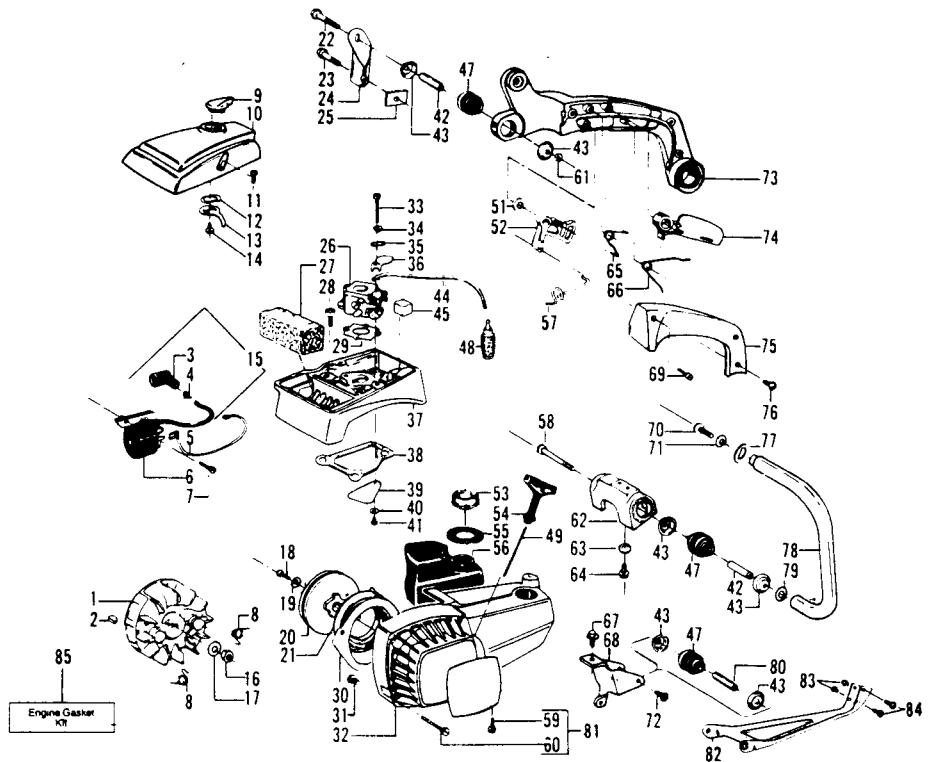

A

PARTNER

335/385

B

C Carburettor Assembly 530 03 51-81

D Chain Brake Assembly 952 06 92-58 *

Ruta A

Pos	Ref.nr.	Note
1	530 01 54-45	
2	530 02 94-77	*
3	530 01 51-35	
4	530 02 34-92	
5	530 01 52-36	
6	530 02 37-92	
7	530 01 56-42	
8	530 01 04-69	
9	530 01 56-23	
10	530 06 91-42	
11	530 01 90-59	
12	530 01 90-89	
13	530 01 51-76	
14	530 02 38-02	
15	530 01 90-91	
16	530 02 38-01	
17	530 01 01-95	
18	530 03 20-58	
19	530 03 20-65	
20	530 02 21-72	
21	530 02 10-26	
22	530 06 91-93	
23	530 06 91-97	
26	530 01 54-64	
27	530 02 52-63	
28	530 02 38-43	
30	530 02 38-87	
31	530 01 02-21	
32	530 06 91-66	
33	530 03 20-79	
34	530 02 35-19	
35	530 02 52-62	
36	530 02 37-96	
37	530 01 05-87	335
37	530 01 05-88	385
43	530 00 16-66	
44	530 01 91-39	
45	530 02 58-75	335
45	530 02 58-76	385
46	530 02 37-88	
47	530 02 37-86	
48	530 01 52-38	
49	530 02 37-97	
50	530 02 37-94	
51	530 02 37-87	
52	530 01 52-35	
53	530 03 00-54	
55	530 03 00-58	
56	530 01 21-40	335
56	530 01 20-65	385
57	530 01 52-39	
58	530 01 54-86	
59	530 03 20-75	
61	530 01 04-74	
62	530 01 54-74	
63	530 02 52-59	
64	530 01 54-63	
66	530 01 53-33	
67	530 02 42-01	
68	530 01 53-31	
69	530 02 42-02	
70	530 01 53-32	
71	530 06 90-34	
72	530 03 10-94	